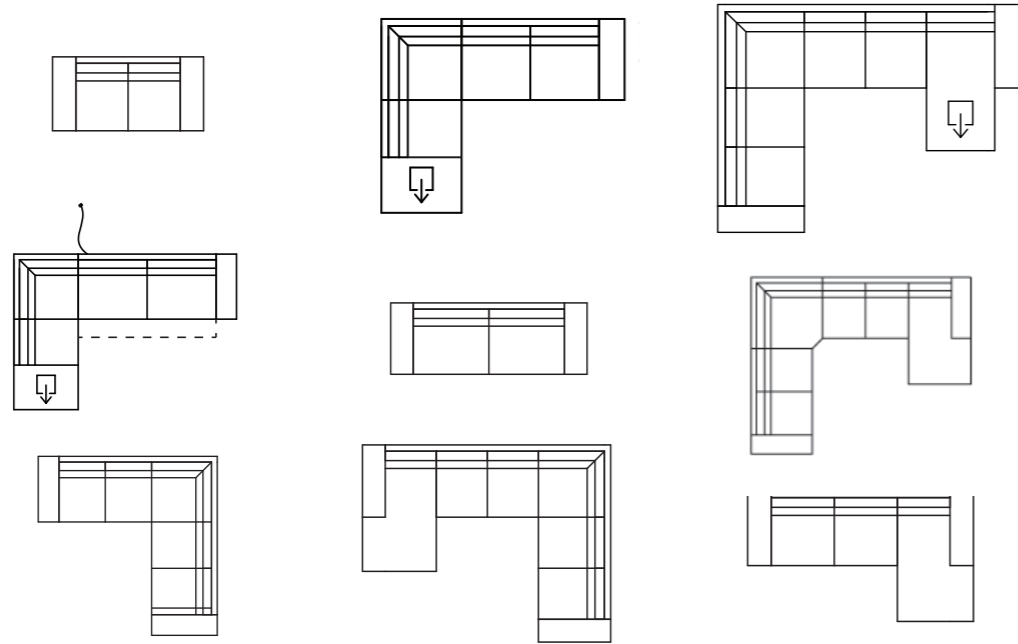

VELDU ÚTFÆRSLU

2

VELDU SESSUR / BAKPÚÐA

Útlitið á sófanum tekur á sig mynd þegar þú velur bakpúða. Þú getur valið um m.a. þéttan svamp eða mjúka fyllingu fyrir auka þægindi. En hvað þú telur best er bara smekksatriði. Komdu í ILVA og prófaðu hvaða bakpúði hentar þér best.