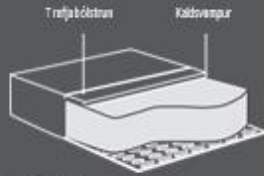

Hefðbundin útgáfa

Sæti

Sætisullarnar eru skornar út úr afar teygjanlegum lagskiptum kaldsvampi sem heldur löguninni vel og eru bólstraðar með trefjæfni.

Bakpúðar

Bakpúðarnir eru úr svampkjarna skornum út úr kaldsvampi sem heldur lagi sínu vel, og bólstraðir með silíkonhúðuðum kúlutrefjum.